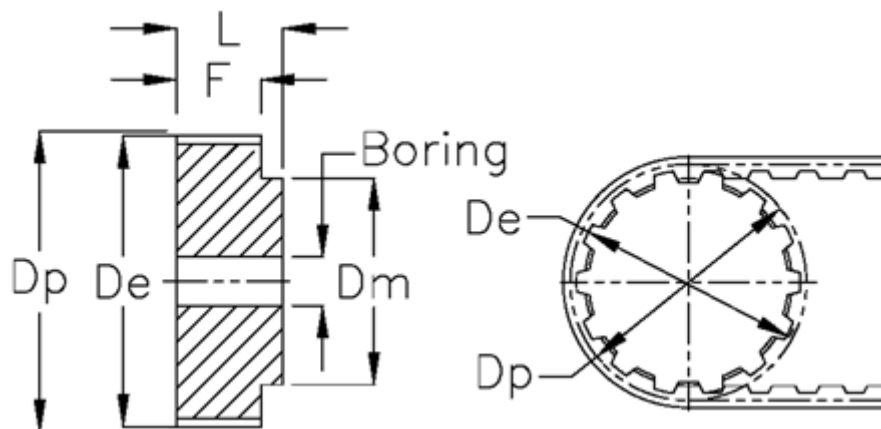

Varenummer: 60415236044
Beskrivelse: Tandremskive 36 AT5 44/0

Mål

| | | |
|-----------|-----------|--------------|
| De | = 68.8 | Type = AT5 |
| Dm | = 45 | V•gt = 0.315 |
| Dp | = 70.1 | |
| F | = 30 | |
| Forboring | = 8 | |
| L | = 36 | |
| Rembredde | = - 25 mm | |
| Tandantal | = 44 | |